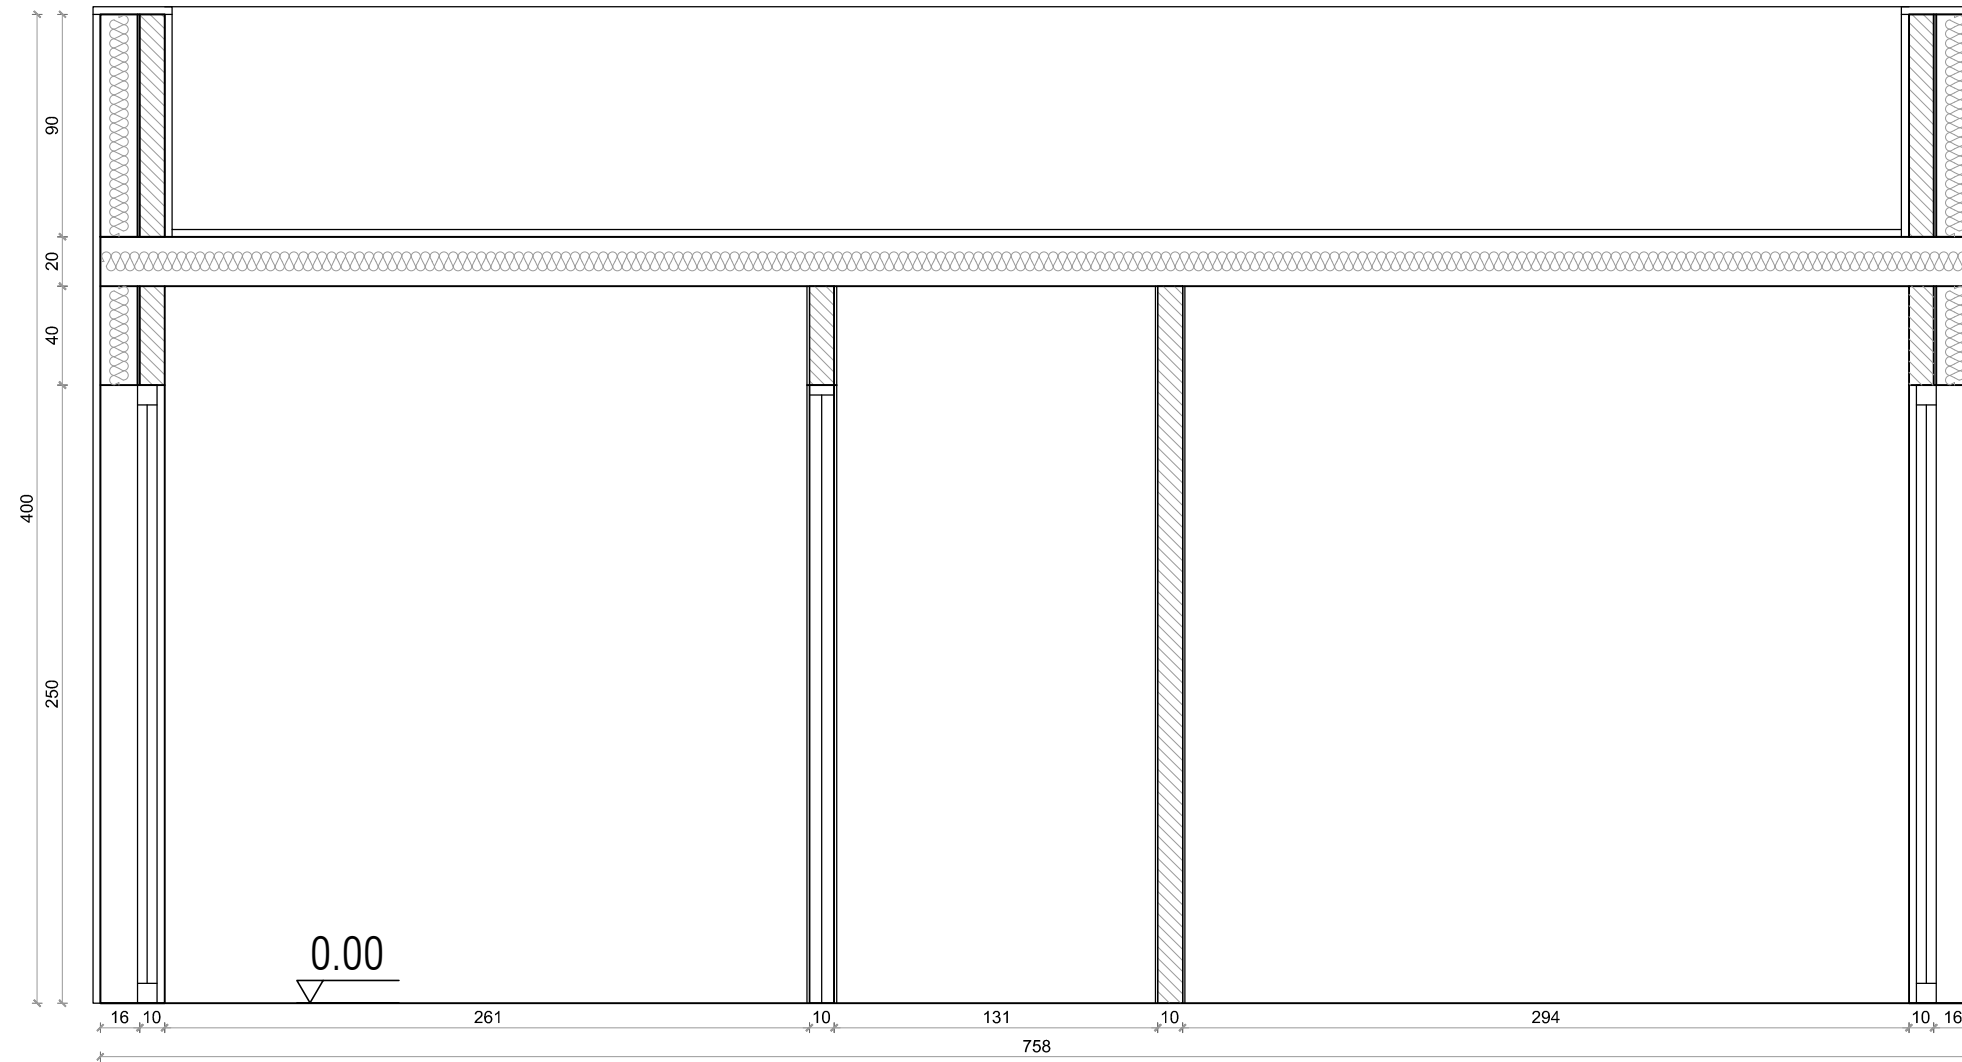

B-B

!!!WYMIARY SPRAWDZIĆ NA BUDOWIE!!!

DOM NR 4		
NAZWA: PRZEKRÓJ B-B		
skala:	nr rysunku: NR_4.3	data: 19.05.2021