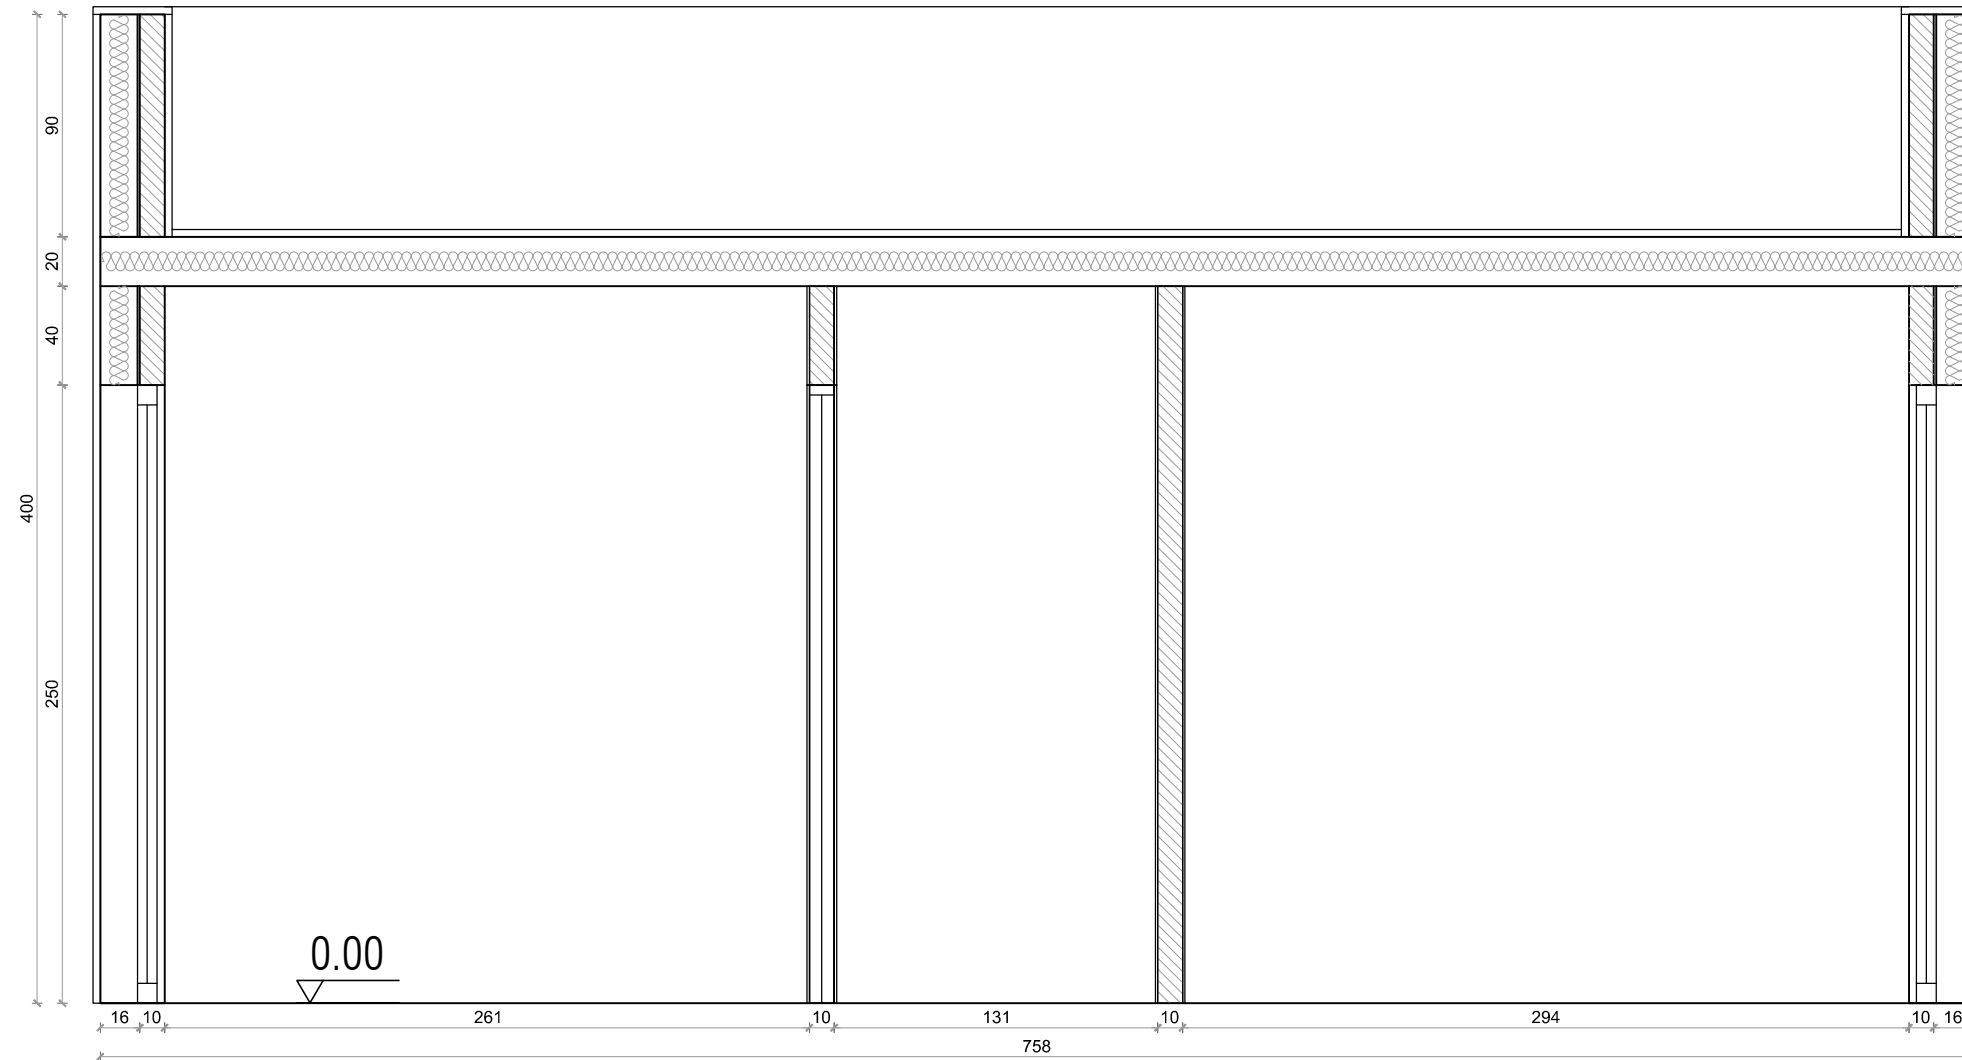

B-B

!!!WYMIARY SPRAWDZIĆ NA BUDOWIE!!!

DOM NR 4		
NAZWA: PRZEKRÓJ B-B		
skala:	nr rysunku: NR_4.3	data: 19.05.2021